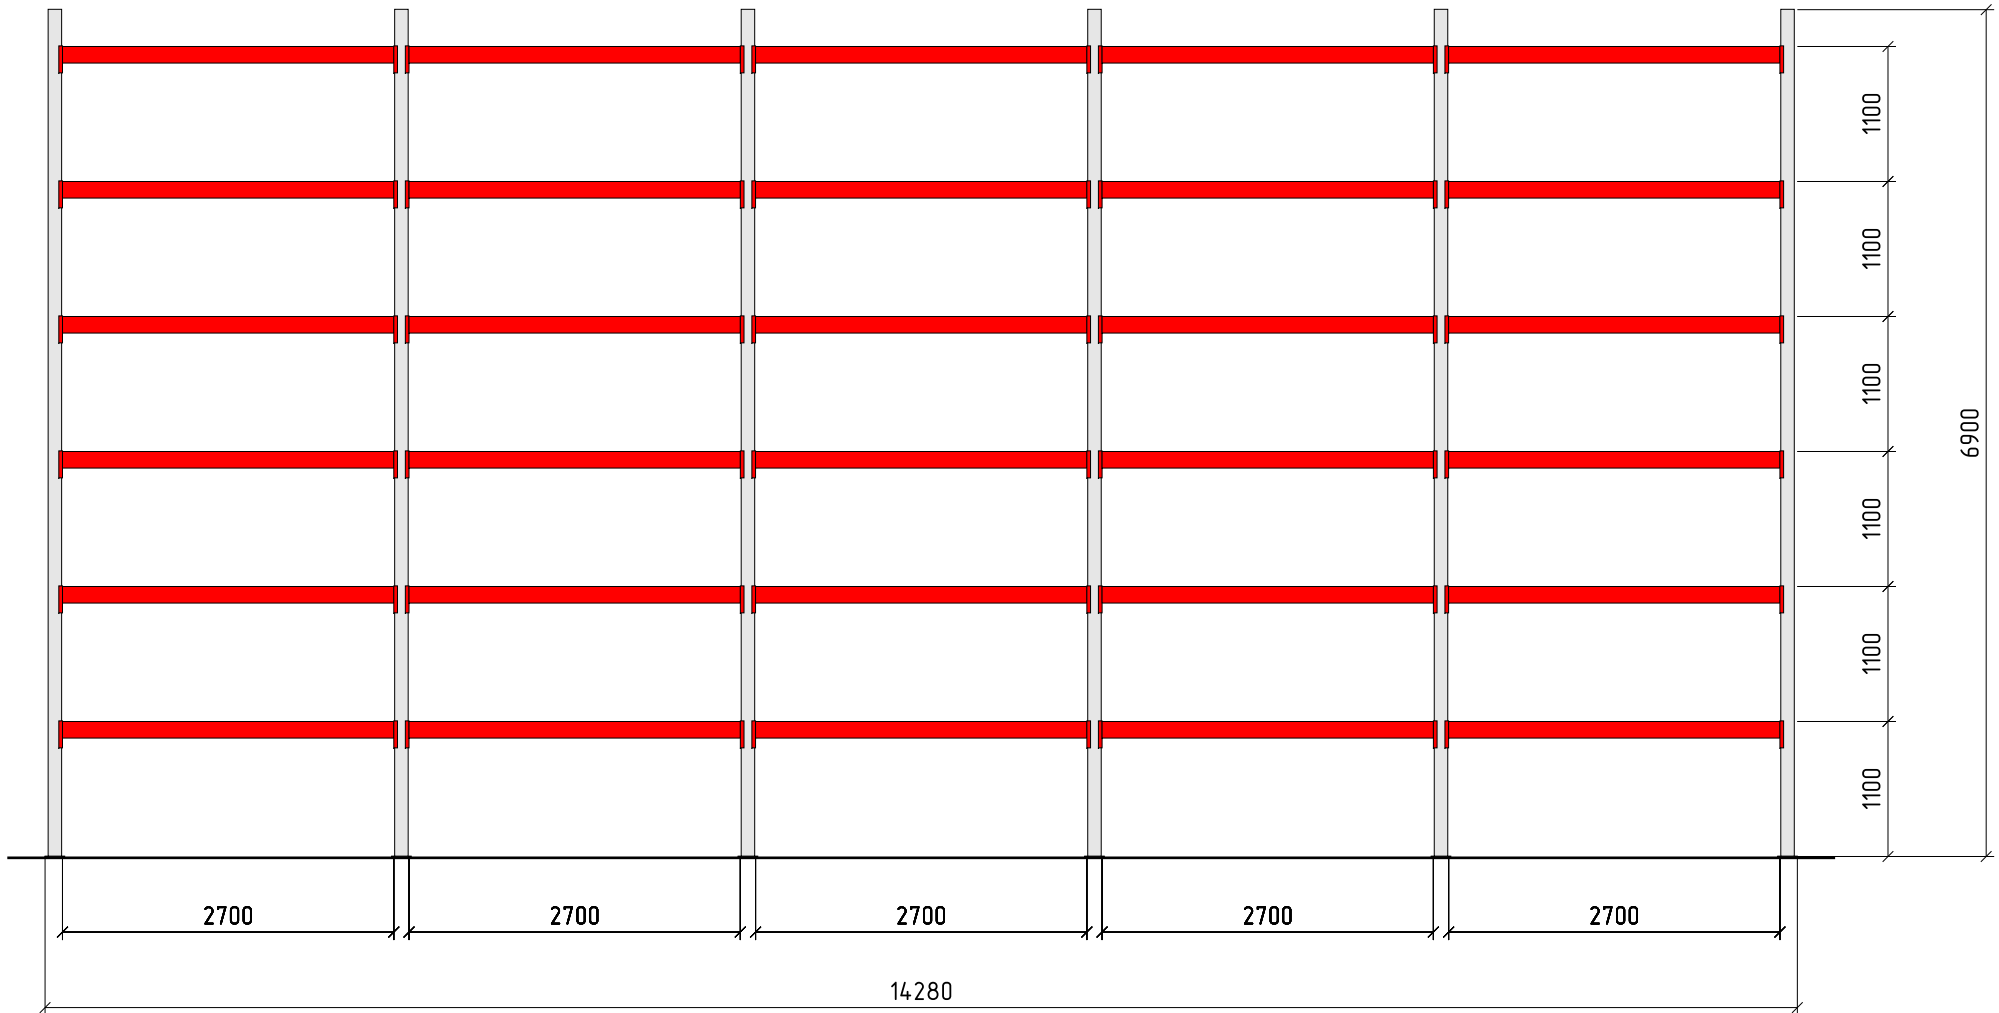

Фронтальный паллетный стеллаж. Вид спереди

Производитель оборудования завод УЗТСО, г.Екатеринбург

Поддоны 1000 кг, 800x1200 мм, высота 800 мм

Количество мест для хранения - 105

Спецификация

| № | Наименование | Кол-во |
|---|----------------------------|--------|
| 1 | Рама: 110*2.0*1050 мм | 6 шт. |
| 2 | Балка К135.0*1.5 2700.0 мм | 30 шт. |
| 3 | Защита стойки | 6 шт. |

| | | | | |
|-----|------|---------|---------|----------|
| | | | | 20.01.26 |
| Изм | Лист | № докум | Подпись | Дата |

СКЛАДСКОЙ СЕРВИС. СТЕЛЛАЖ. ФРОНТАЛЬНЫЙ ВИД
Сгенерировано программой SKLAD-S для продукции завода УЗТСО